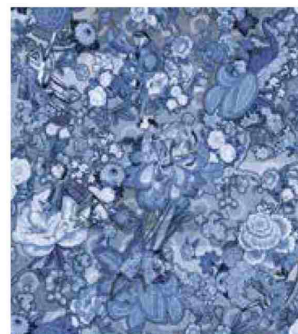

INDIGO MACAQUE
MO3000 Copper

INDIGO MACAQUE
MO3001 Ivory

SHOJI BLOSSOM
MO3030 Denim

SHOJI BLOSSOM
MO3031 Ivory

SHOJI BLOSSOM
MO3032 Copper

RENDEZVOUS TOKYO BLUE
MO3010 Indigo

RENDEZVOUS TOKYO BLUE
MO3011 Cashmere