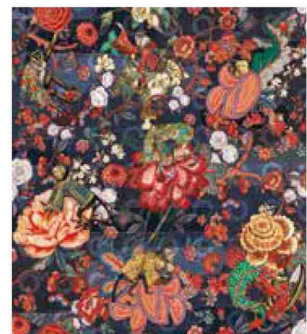

INDIGO MACAQUE
MO3000 Copper

INDIGO MACAQUE
MO3001 Ivory

SHOJI BLOSSOM
MO3030 Denim

SHOJI BLOSSOM
MO3031 Ivory

SHOJI BLOSSOM
MO3032 Copper

RENDEZVOUS TOKYO BLUE
MO3010 Indigo

RENDEZVOUS TOKYO BLUE
MO3011 Cashmere